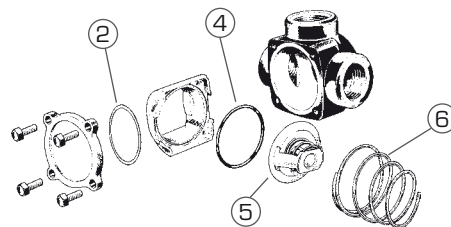

SERIE VTC500

Art. Nr.	Typ	Bezeichnung	Hinweis
5702 01 00	VTC951	Thermostat VTC951 50°C	
5702 02 00	VTC951	Thermostat VTC951 55°C	
5702 03 00	VTC951	Thermostat VTC951 60°C	
5702 08 00	VTC951	Thermostat VTC951 65°C	
5702 04 00	VTC951	Thermostat VTC951 70°C	
5702 05 00	VTC951	Thermostat VTC951 75°C	
5702 06 00	VTC952	ESBE VTC952 Thermometer, 3 Stück	
5702 07 00	VTC953	ESBE VTC953 Isolierung, ≥ DN32	
5702 09 00	LTC922	ESBE LTC922 Dichtungssatz VTC/LTC, Faser-Dichtung 1½" 3 Stück	
5706 05 00	LTC801	ESBE LTC801 Absperrventile / Adapter 1½" x 1" 3 Stück	
5706 06 00	LTC801	ESBE LTC801 Absperrventile / Adapter 1½" x 1¼" 3 Stück	
5706 07 00	LTC801	ESBE LTC801 Absperrventile / Adapter 1½" x 1½" 3 Stück	
5706 08 00	LTC801	ESBE LTC801 Absperrventile / Adapter 1½" x 2" 3 Stück	
5706 09 00	LTC801	ESBE LTC801 Absperrventile / Adapter 1½" x KLF 28mm 3 Stück	
5706 10 00	LTC801	ESBE LTC801 Absperrventile / Adapter 1½" x KLF 35mm 3 Stück	

ERSATZTEILE SERIE ATA100

SERIE ATA100

Art. Nr.	Typ	Bezeichnung	Hinweis
3720 09 00	ATA901	Stellknopf ATA901	
3720 10 00	ATA901	Temperaturfühler 40 - 95°C	
5710 01 00	ATA901	Austauschsatz Gabel ATA901	
5710 02 00	ATA901	Austauschsatz Hülse ATA901	

ERSATZTEILE SERIE ATA200

SERIE ATA200

Art. Nr.	Typ	Bezeichnung	Hinweis
3720 25 00	ATA902	Temperaturfühler ATA902 35-95°C	
3720 26 00	ATA902	Temperaturfühler ATA902 60-95°C	

ERSATZTEILE SERIE TV

SERIE TV

Art. Nr.	Typ	Pos.	Bezeichnung	Pos. Für Art. Nr.	Für Ventile Typ	Hinweis
1700 73 00		2, 4 - 6	Einsatz 45°C	1140 06 00, 1140 11 00, 1140 15 00	TV 45°C	
1700 74 00	Einsatz 55°C		1140 07 00, 1140 12 00, 1140 16 00	TV 55°C		
1700 68 00	Einsatz 60°C		1140 04 00, 1140 08 00, 1140 13 00	TV 60°C		
1700 70 00	Einsatz 72°C		1140 01 00, 1140 02 00, 1140 03 00	TV 72°C		