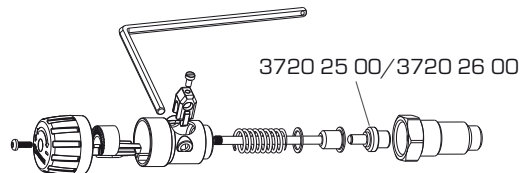

ERSATZTEILE SERIE ATA200

SERIE ATA200

Art. Nr.	Typ	Bezeichnung	Hinweis
3720 25 00	ATA902	Temperaturfühler ATA902 35-95°C	
3720 26 00	ATA902	Temperaturfühler ATA902 60-95°C