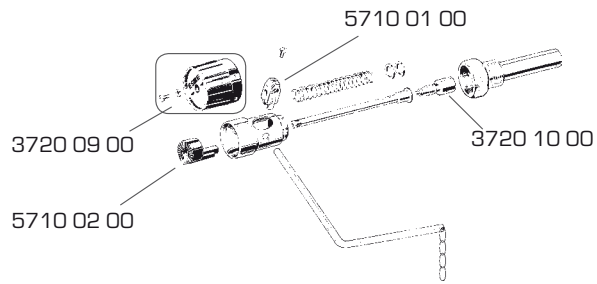

ERSATZTEILE SERIE ATA100

SERIE ATA100

Art. Nr.	Typ	Bezeichnung	Hinweis
3720 09 00	ATA901	Stellknopf ATA901	
3720 10 00	ATA901	Temperaturfühler 40 - 95°C	
5710 01 00	ATA901	Austauschsatz Gabel ATA901	
5710 02 00	ATA901	Austauschsatz Hülse ATA901